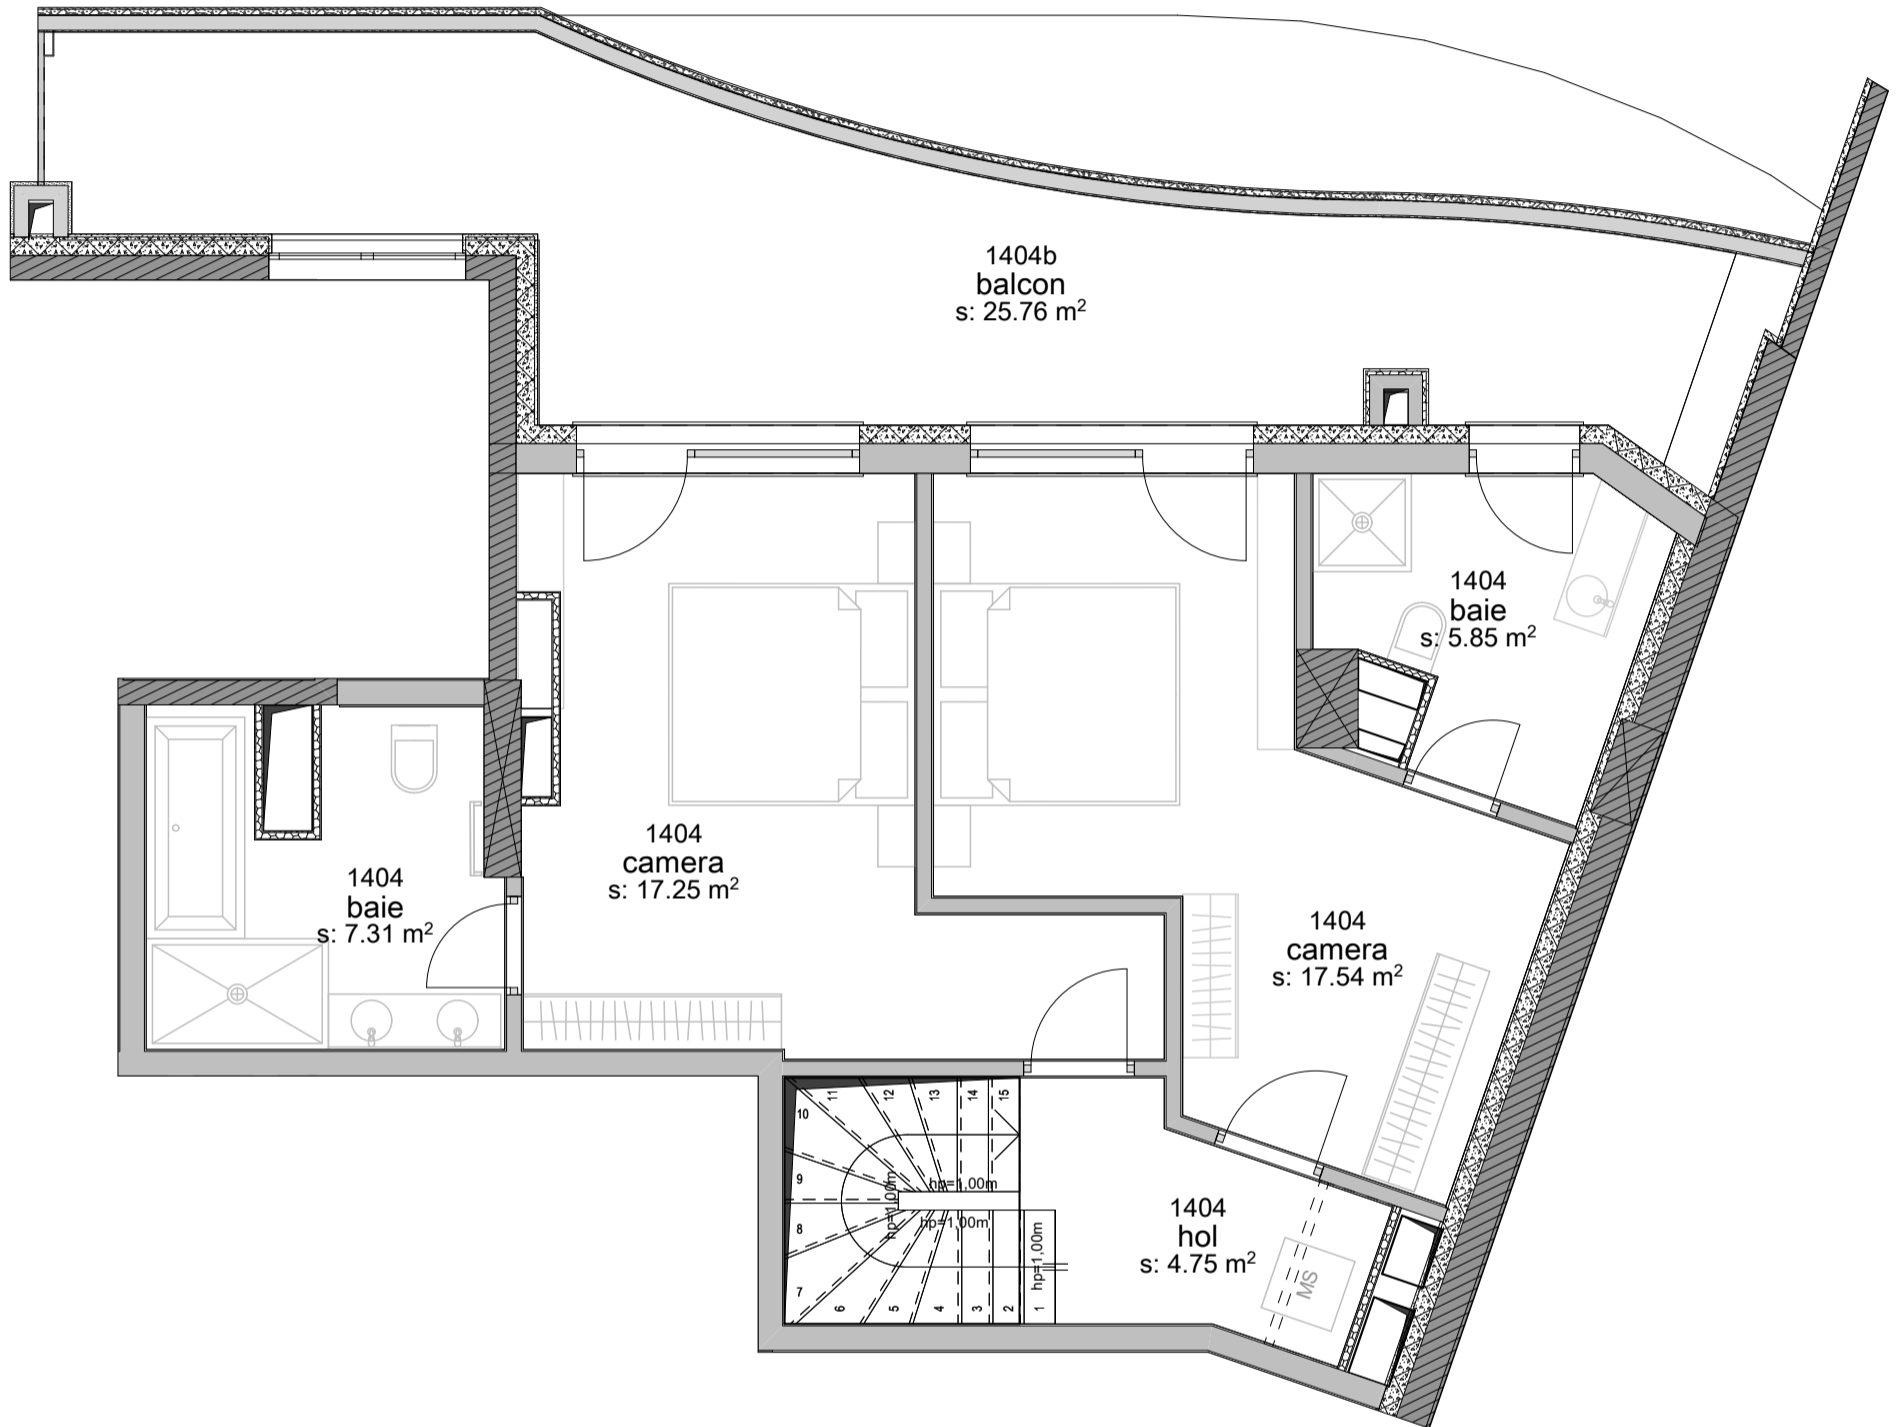

Etaj 14

Zboară spre noua ta viață!

Wings

📍 str. Frunzișului nr. 88A

🏢 scara: A2

🏠 etaje 14-15 R-T

🏠 ap. nr. 1404;

🏠 mpu: 130,89

🏠 mp terasa: 69,78

Etaj 14

Zboară spre noua ta viață!

Wings

📍 str. Frunzișului nr. 88A

🏢 scara: A2

🏠 etaje 14-15 R-T

🏠 ap. nr. 1404;

🏠 mpu: 130,89

🏠 mp terasa: 69,78