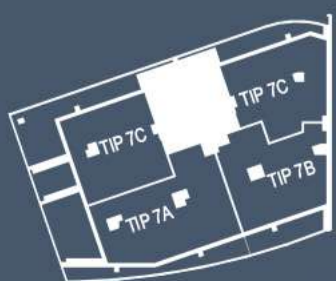

Etaj 14

Zboară spre noua ta viață!

Wings

📍 str. Frunzișului nr. 88A

🏢 scara: A2

🏠 etaje 14-15 R-T

🏠 ap. nr. 1404;

🏠 mpu: 130,89

🏠 mp terasa: 69,78

Etaj 14

Zboară spre noua ta viață!

Wings

📍 str. Frunzișului nr. 88A

🏢 scara: A2

🏠 etaje 14-15 R-T

🏠 ap. nr. 1404;