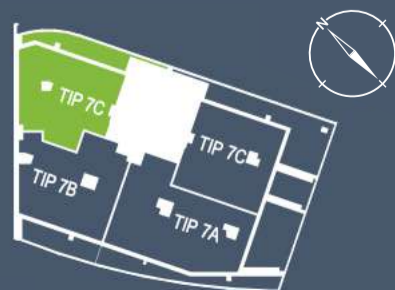

Etaj 14

Zboară spre noua ta viață!

Wings

📍 str. Frunzișului nr. 88A

🏢 scara: A2

🏠 etaje 14-15 R-T

🏠 ap. nr. 1404;

🏠 mpu: 130,89

🏠 mp terasa: 69,78

Etaj 14

Zboară spre noua ta viață!

Wings

📍 str. Frunzișului nr. 88A

🏢 scara: A2

🏠 etaje 14-15 R-T

🏠 ap. nr. 1404;

🏠 mpu: 130,89

🏠 mp terasa: 69,78