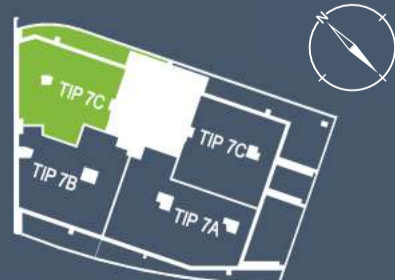

Etaj 14

Zboară spre noua ta viață!

Wings

📍 str. Frunzișului nr. 88A

🏢 scara: A2

🏠 etaje 14-15 R-T

🏠 ap. nr. 1404;

🏠 mpu: 130,89

🏠 mp terasa: 69,78

Etaj 14

Zboară spre noua ta viață!

Wings

📍 str. Frunzișului nr. 88A

🏢 scara: A2

🏠 etaje 14-15 R-T

🏠 ap. nr. 1404;

🏠 mpu: 130,89

🏠 mp terasa: 69,78