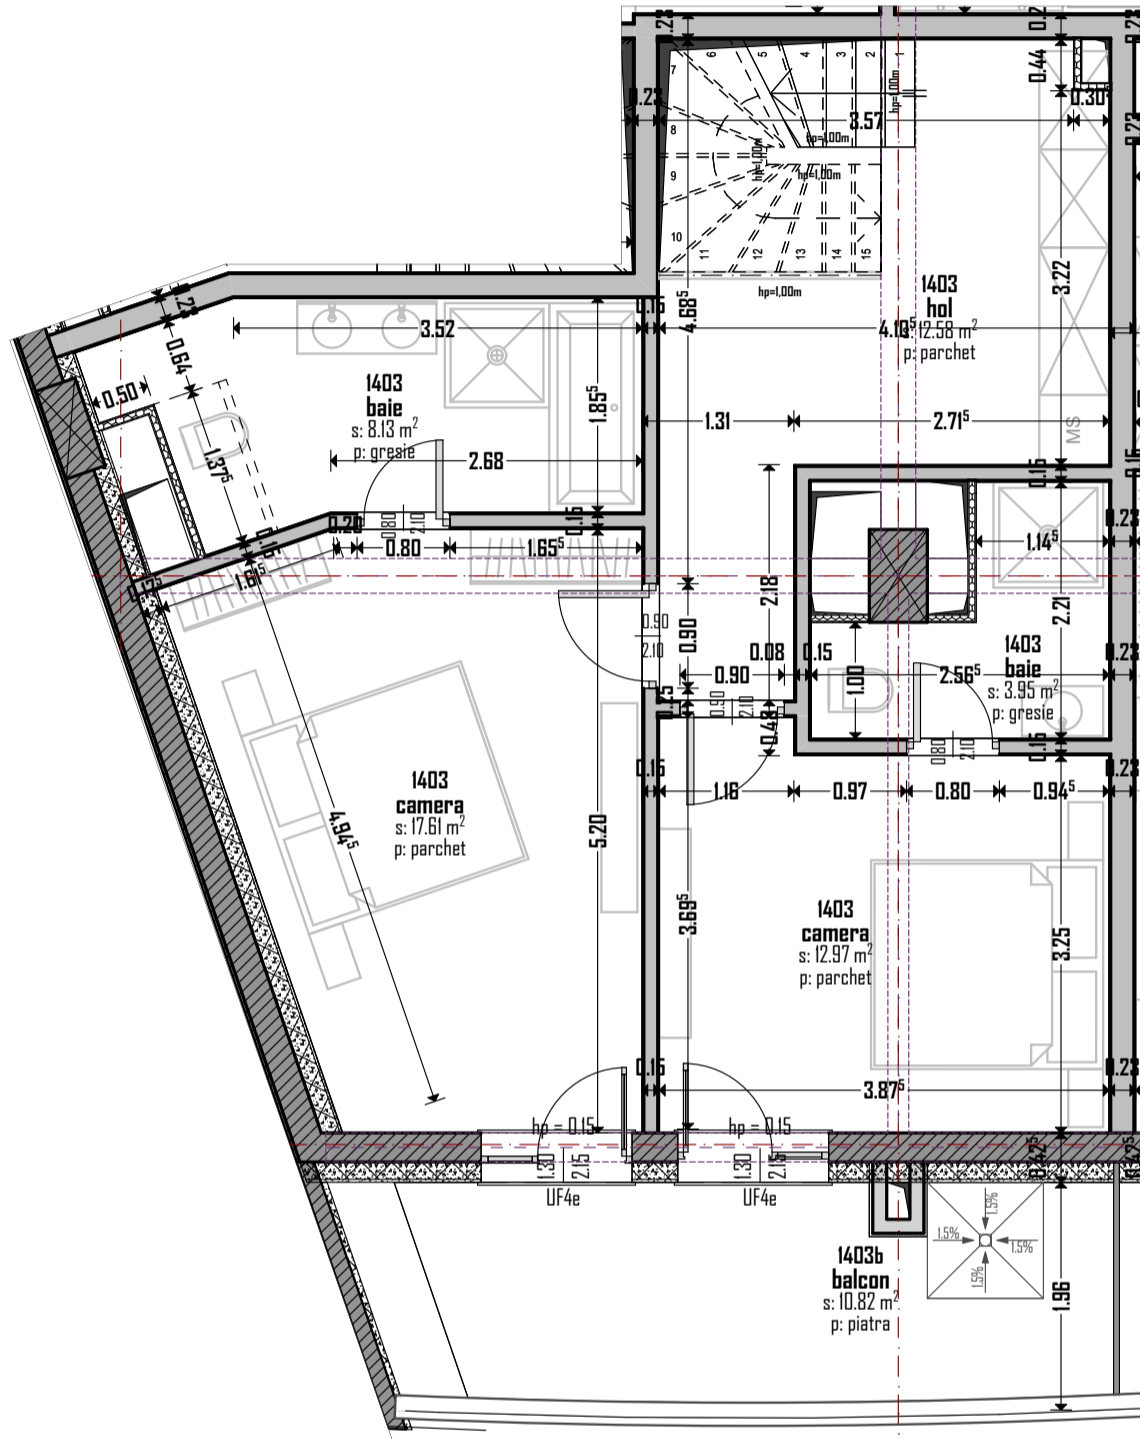

Etaj 14

Zboară spre noua ta viață!

Wings

- str. Frunzișului nr. 88A
- scara: A2
- etaje 14-15 R-T
- ap. nr. 1403;
- mpu: 141,07
- mp terasa: 82,54

Etaj 15

Zboară spre noua ta viață!

Wings

📍 str. Frunzișului nr. 88A

🏗️ scara: A2

🏠 etaje 14-15 R-T

🏠 ap. nr. 1403;

🏠 mpu: 141,07

🏠 mp terasa: 82,54

Etaj 15

Zboară spre noua ta viață!

Wings

-  str. Frunzișului nr. 88A
-  scara: A2
-  etaje 14-15 R-T
-  ap. nr. 1403;
-  mpu: 141,07
-  mp terasa: 82,54