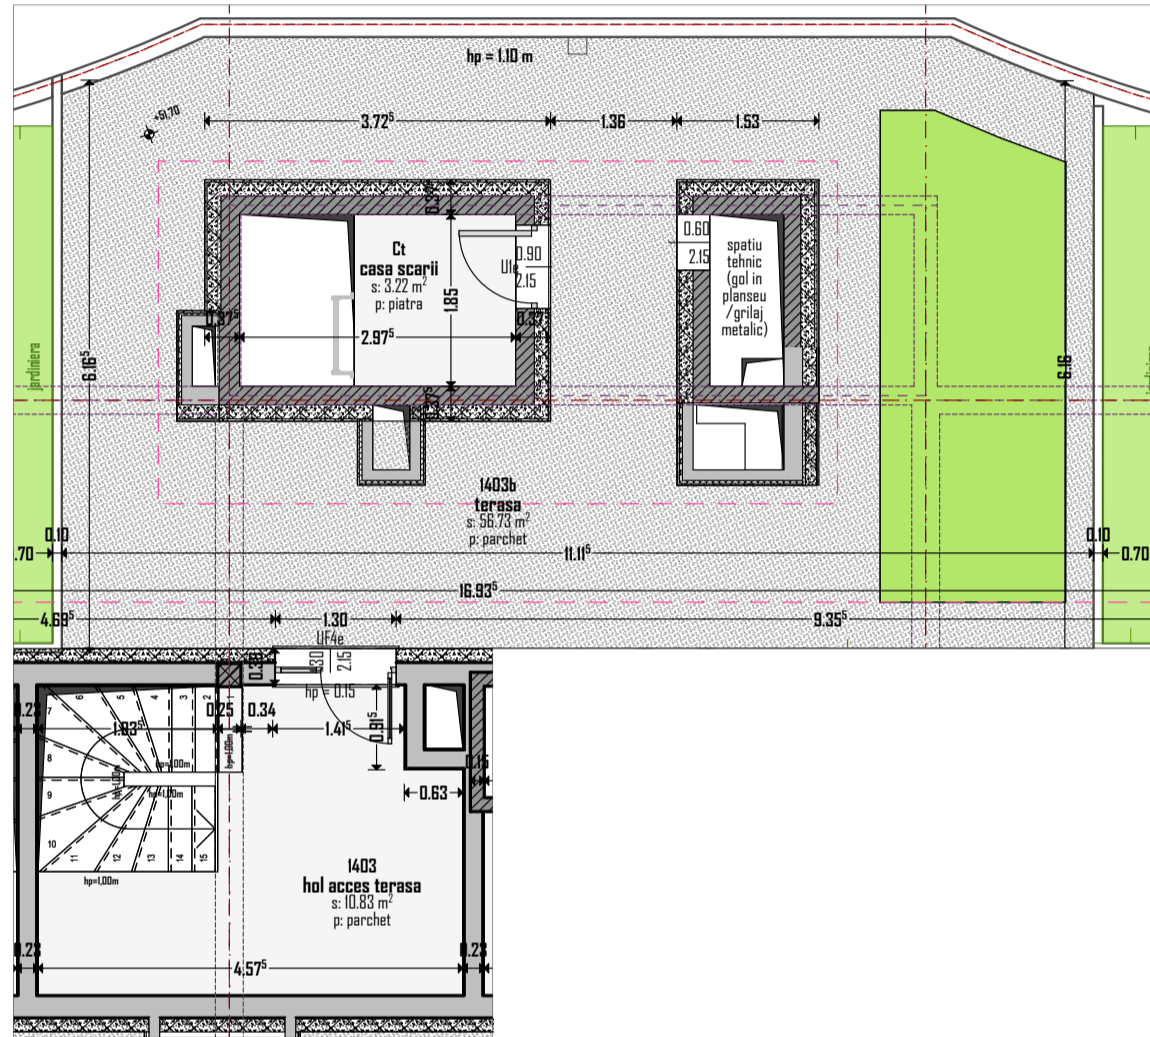

Etaj 14

Zboară spre noua ta viață!

Wings

- str. Frunzișului nr. 88A
- scara: A2
- etaje 14-15 R-T
- ap. nr. 1403;
- mpu: 141,07
- mp terasa: 82,54

Etaj 15

Zboară spre noua ta viață!

Wings

📍 str. Frunzișului nr. 88A

🏗️ scara: A2

🏠 etaje 14-15 R-T

🏠 ap. nr. 1403;

🏠 mpu: 141,07

🏠 mp terasa: 82,54

Etaj 15

Zboară spre noua ta viață!

Wings

-  str. Frunzișului nr. 88A
-  scara: A2
-  etaje 14-15 R-T
-  ap. nr. 1403;
-  mpu: 141,07
-  mp terasa: 82,54