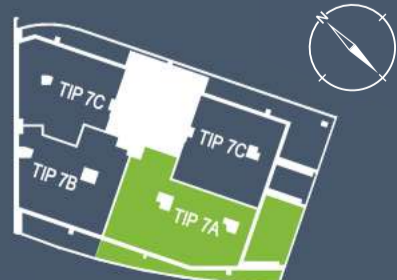

Etaj 14

Zboară spre noua ta viață!

Wings

-  str. Frunzișului nr. 88A
-  scara: A2
-  etaje 14-15 R-T
-  ap. nr. 1402;
-  mpu: 190,72
-  mp terasa: 226,17

Etaj 15

Zboară spre noua ta viață!

Wings

-  str. Frunzișului nr. 88A
-  scara: A2
-  etaje 14-15 R-T
-  ap. nr. 1402;
-  mpu: 190,72
-  mp terasa: 226,17