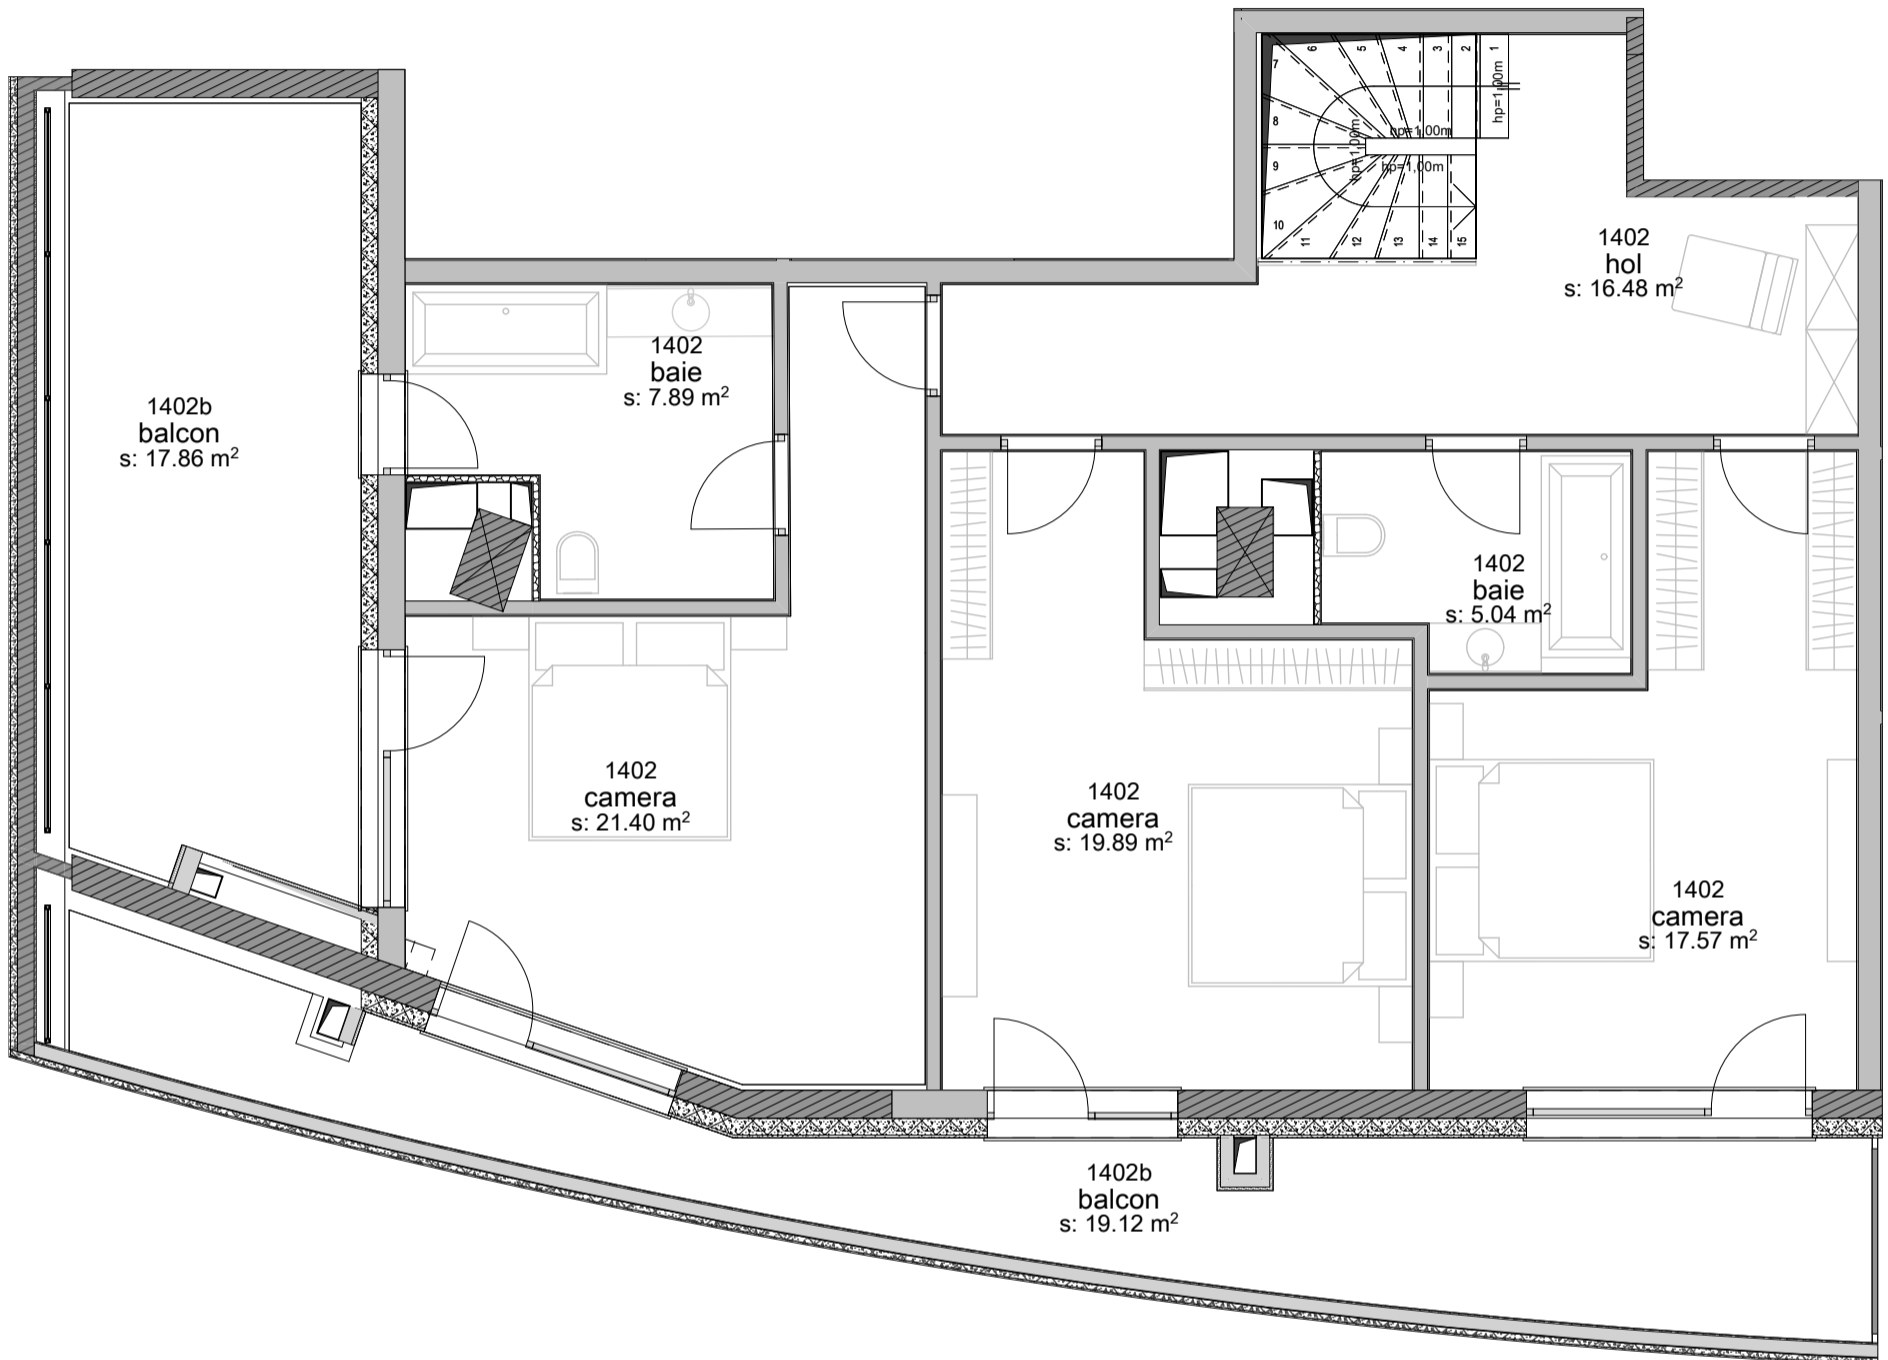

Etaj 14

Zboară spre noua ta viață!

Wings

-  str. Frunzișului nr. 88A
-  scara: A2
-  etaje 14-15 R-T
-  ap. nr. 1402;
-  mpu: 190,72
-  mp terasa: 226,17

Etaj 15

Zboară spre noua ta viață!

Wings

-  str. Frunzișului nr. 88A
-  scara: A2
-  etaje 14-15 R-T
-  ap. nr. 1402;
-  mpu: 190,72
-  mp terasa: 226,17