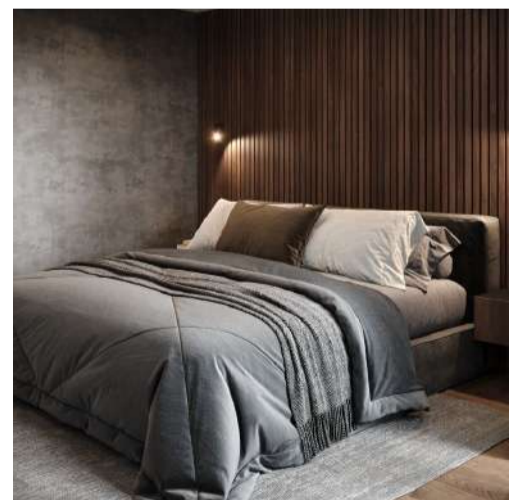

Etaj 14

Zboară spre noua ta viață!

Wings

-  str. Frunzișului nr. 88A
-  scara: A2
-  etaje 14-15 R-T
-  ap. nr. 1402;
-  mpu: 190,72
-  mp terasa: 226,17

Etaj 15

Zboară spre noua ta viață!

Wings

-  str. Frunzișului nr. 88A
-  scara: A2
-  etaje 14-15 R-T
-  ap. nr. 1402;
-  mpu: 190,72
-  mp terasa: 226,17