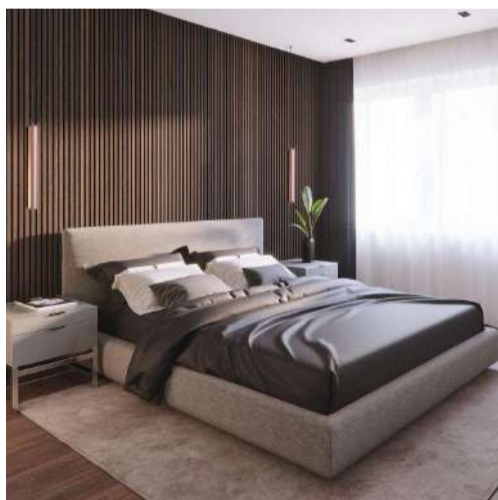

Etaj 14

Zboară spre noua ta viață!

Wings

-  str. Frunzișului nr. 88A
-  scara: A2
-  etaje 14-15 R-T
-  ap. nr. 1402;
-  mpu: 190,72
-  mp terasa: 226,17

Etaj 15

Zboară spre noua ta viață!

Wings

-  str. Frunzișului nr. 88A
-  scara: A2
-  etaje 14-15 R-T
-  ap. nr. 1402;
-  mpu: 190,72
-  mp terasa: 226,17