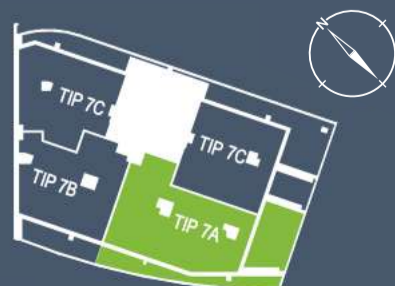

Etaj 14

Zboară spre noua ta viață!

Wings

-  str. Frunzișului nr. 88A
-  scara: A2
-  etaje 14-15 R-T
-  ap. nr. 1402;
-  mpu: 190,72
-  mp terasa: 226,17

Etaj 15

Zboară spre noua ta viață!

Wings

-  str. Frunzișului nr. 88A
-  scara: A2
-  etaje 14-15 R-T
-  ap. nr. 1402;
-  mpu: 190,72
-  mp terasa: 226,17