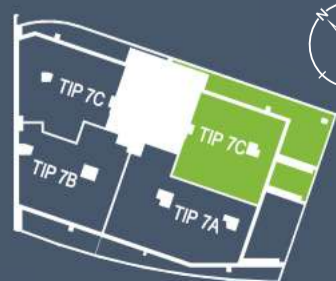

Etaj 14

Zboară spre noua ta viață!

Wings

📍 str. Frunzișului nr. 88A

🏗️ scara: A2

🏠 etaje 14-15 R-T

🏠 ap. nr. 1401;

🏠 mpu: 131,96

🏠 mp terasa: 120,20

Etaj 15

Zboară spre noua ta viață!

Wings

str. Frunzișului nr. 88A

scara: A2

etaje 14-15 R-T

ap. nr. 1401;

mpu: 131,96

mp terasa: 120,20