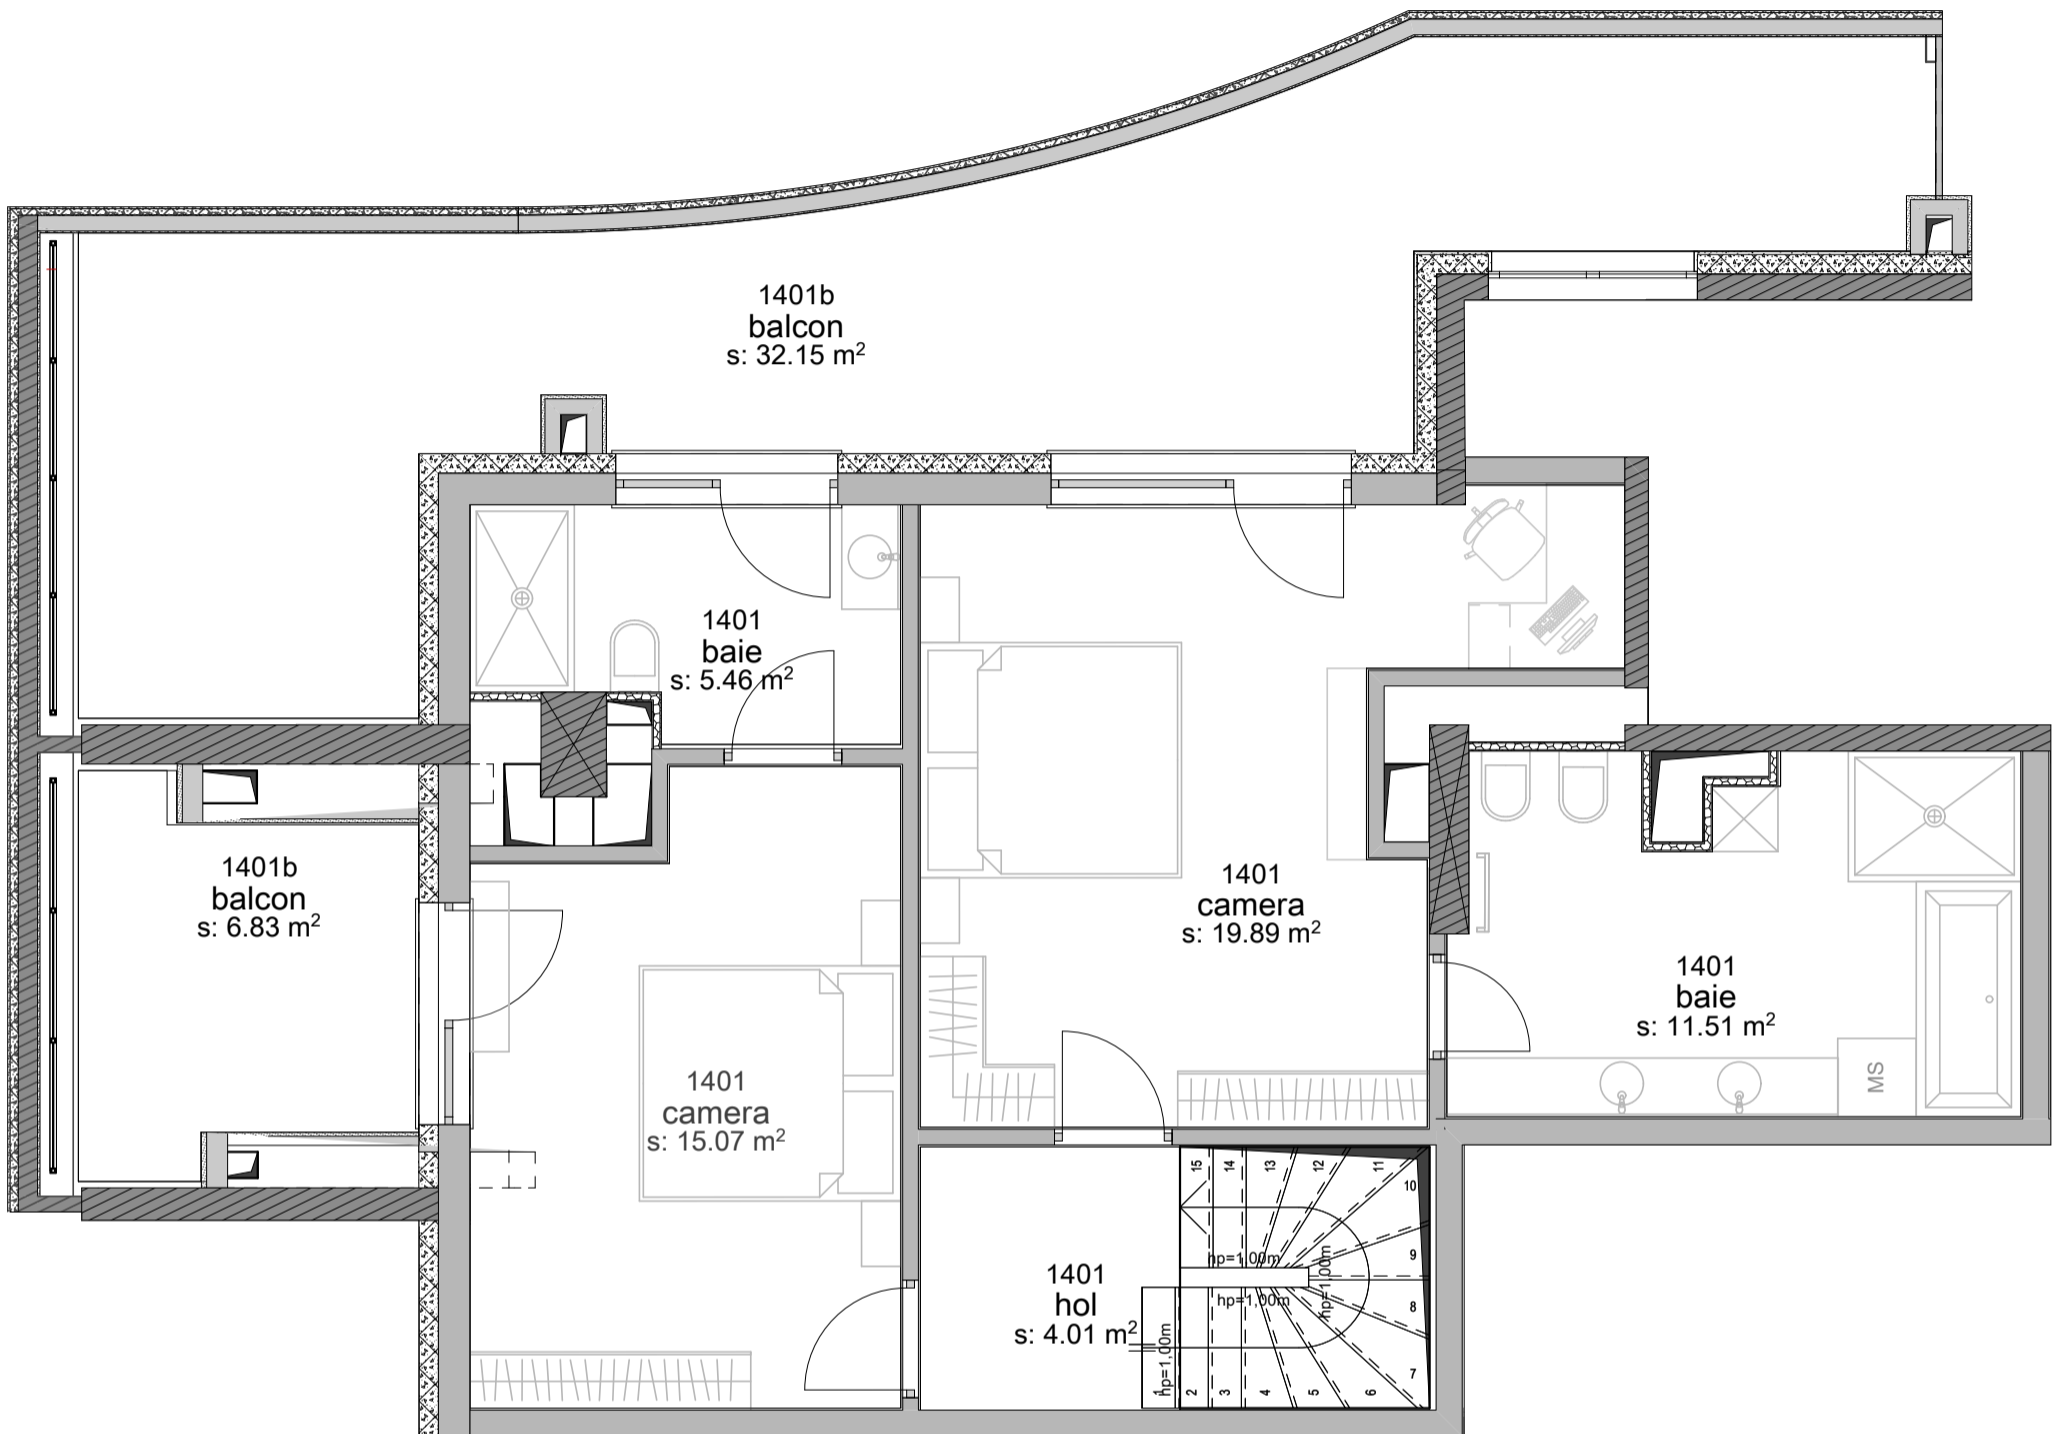

Etaj 14

Zboară spre noua ta viață!

Wings

📍 str. Frunzișului nr. 88A

🏗️ scara: A2

🏠 etaje 14-15 R-T

🏠 ap. nr. 1401;

🏠 mpu: 131,96

🏠 mp terasa: 120,20

Etaj 15

Zboară spre noua ta viață!

Wings

str. Frunzișului nr. 88A

scara: A2

etaje 14-15 R-T

ap. nr. 1401;

mpu: 131,96

mp terasa: 120,20