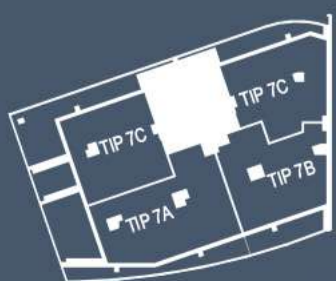

Etaj 14

Zboară spre noua ta viață!

Wings

📍 str. Frunzișului nr. 88A

🏗️ scara: A2

🏠 etaje 14-15 R-T

🏠 ap. nr. 1401;

🏠 mpu: 131,96

🏠 mp terasa: 120,20

Etaj 15

Zboară spre noua ta viață!

Wings

str. Frunzișului nr. 88A

scara: A2

etaje 14-15 R-T

ap. nr. 1401;

mpu: 131,96

mp terasa: 120,20