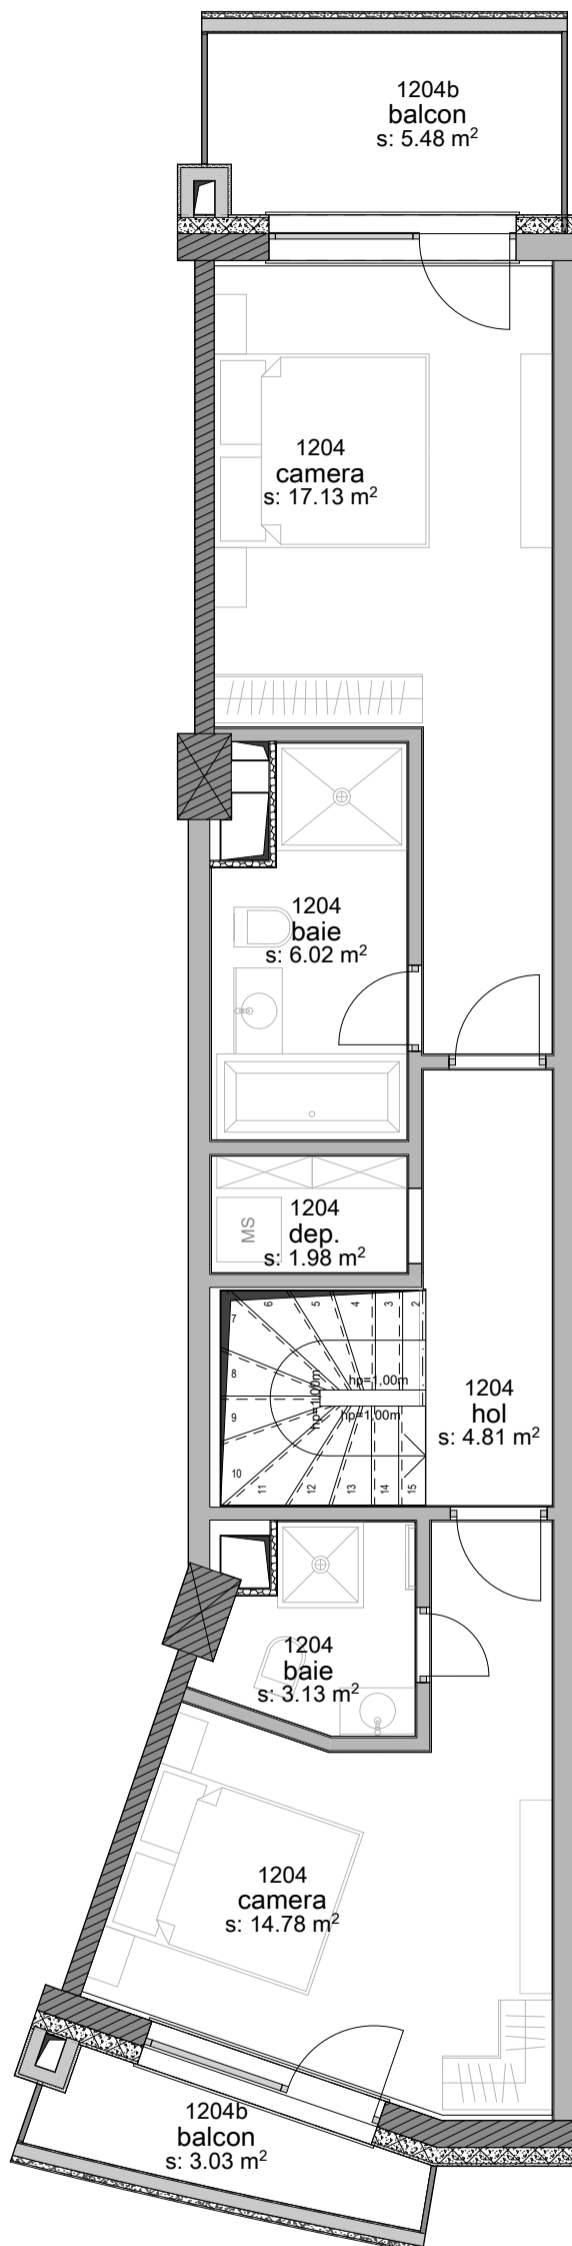

Etaj 12

Zboară spre noua ta viață!

-  str. Frunzișului nr. 88A
-  scara: A2
-  etaje 12-13
-  ap. nr. 1204;
-  mpu: 96,65
-  mp terasa: 16,09

Wings

# Apartment cu scară interioară nr. 1204-2

**S.U.:** 93,83 m<sup>2</sup>

dormitor 1 17,13 m<sup>2</sup>

dormitor 2 14,78 m<sup>2</sup>

hol 12,81 m<sup>2</sup>

terasă 8,51 m<sup>2</sup>

Etaj 13

Zboară spre noua ta viață!

Wings

📍 str. Frunzișului nr. 88A

🏗️ scara: A2

🏠 etaje 12-13

🏠 ap. nr. 1204;

🏠 mpu: 96,65

🏠 mp terasa: 16,09