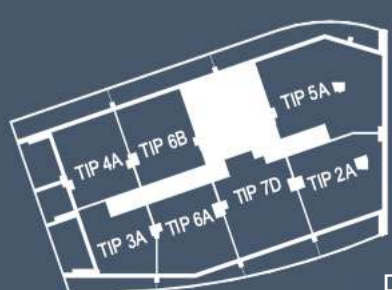

Etaj 12

Zboară spre noua ta viață!

-  str. Frunzișului nr. 88A
-  scara: A2
-  etaje 12-13
-  ap. nr. 1204;
-  mpu: 96,65
-  mp terasa: 16,09

Wings

# Apartment cu scară interioară nr. 1204-2

**S.U.:** 93,83 m<sup>2</sup>

dormitor 1 17,13 m<sup>2</sup>

dormitor 2 14,78 m<sup>2</sup>

hol 12,81 m<sup>2</sup>

terasă 8,51 m<sup>2</sup>

Etaj 13

Zboară spre noua ta viață!

Wings

📍 str. Frunzișului nr. 88A

🏗️ scara: A2

🏠 etaje 12-13

🏠 ap. nr. 1204;

🏠 mpu: 96,65

🏠 mp terasa: 16,09