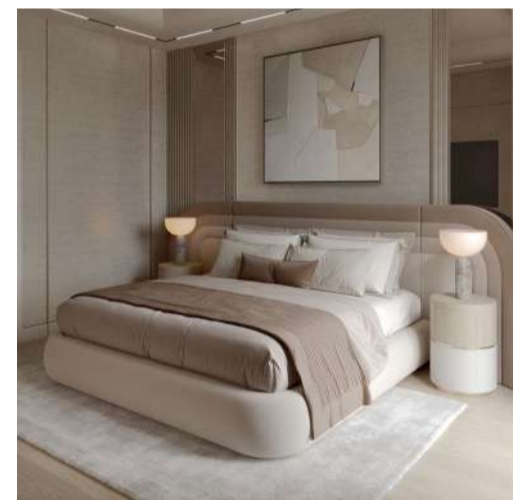

Etaj 12

Zboară spre noua ta viață!

-  str. Frunzișului nr. 88A
-  scara: A2
-  etaje 12-13
-  ap. nr. 1201;
-  mpu: 93,83
-  mp terasa: 33,71

Wings

Etaj 13

Zboară spre noua ta viață!

Wings

📍 str. Frunzișului nr. 88A

🏗️ scara: A2

🏠 etaje 12-13

🏠 ap. nr. 1201;

🏠 mpu: 93,83

🏠 mp terasa: 33,71