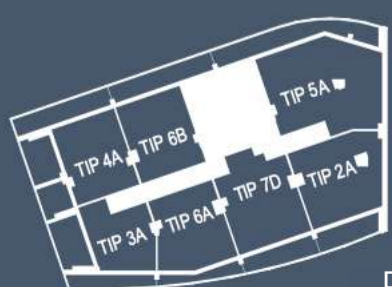

Etaj 12

Zboară spre noua ta viață!

-  str. Frunzișului nr. 88A
-  scara: A2
-  etaje 12-13
-  ap. nr. 1201;
-  mpu: 93,83
-  mp terasa: 33,71

Wings

Etaj 13

Zboară spre noua ta viață!

Wings

📍 str. Frunzișului nr. 88A

🏗️ scara: A2

🏠 etaje 12-13

🏠 ap. nr. 1201;

🏠 mpu: 93,83

🏠 mp terasa: 33,71