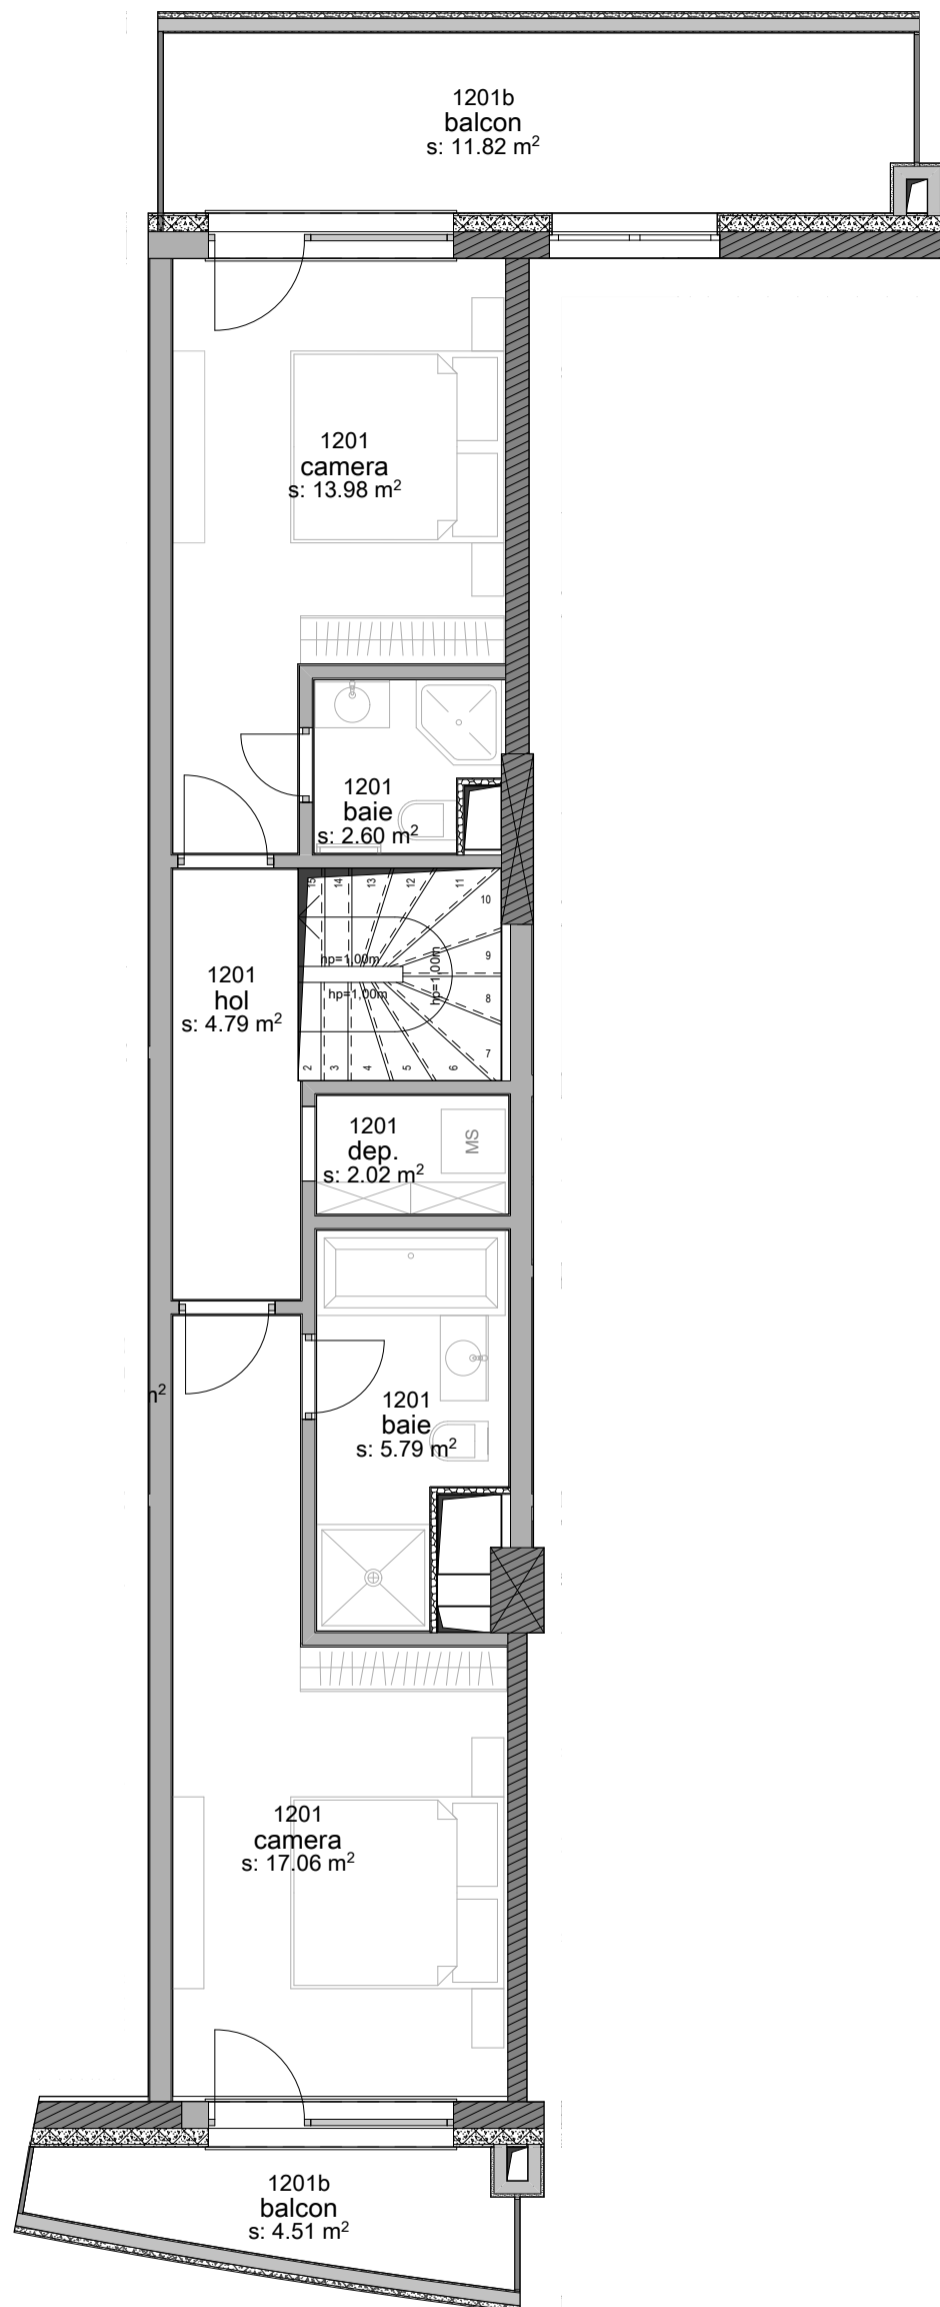

Etaj 12

Zboară spre noua ta viață!

-  str. Frunzișului nr. 88A
-  scara: A2
-  etaje 12-13
-  ap. nr. 1201;
-  mpu: 93,83
-  mp terasa: 33,71

Wings

Etaj 13

Zboară spre noua ta viață!

Wings

📍 str. Frunzișului nr. 88A

🏗️ scara: A2

🏠 etaje 12-13

🏠 ap. nr. 1201;

🏠 mpu: 93,83

🏠 mp terasa: 33,71