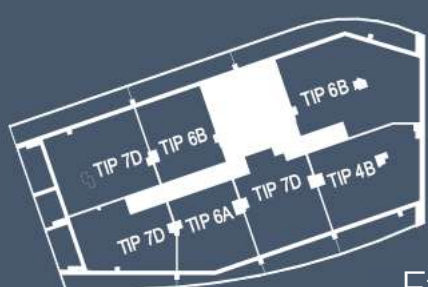

Etaj 10

Zboară spre noua ta viață!

📍 str. Frunzișului nr. 88A

🏗️ scara: A2

🏠 etaje 10-11

🏠 ap. nr. 1005;

🏠 mpu: 114,17

🏠 mp terasa: 24,72

Wings

Etaj 11

Zboară spre noua ta viață!

str. Frunzișului nr. 88A

scara: A2

etaje 10-11

ap. nr. 1005;

mpu: 114,17