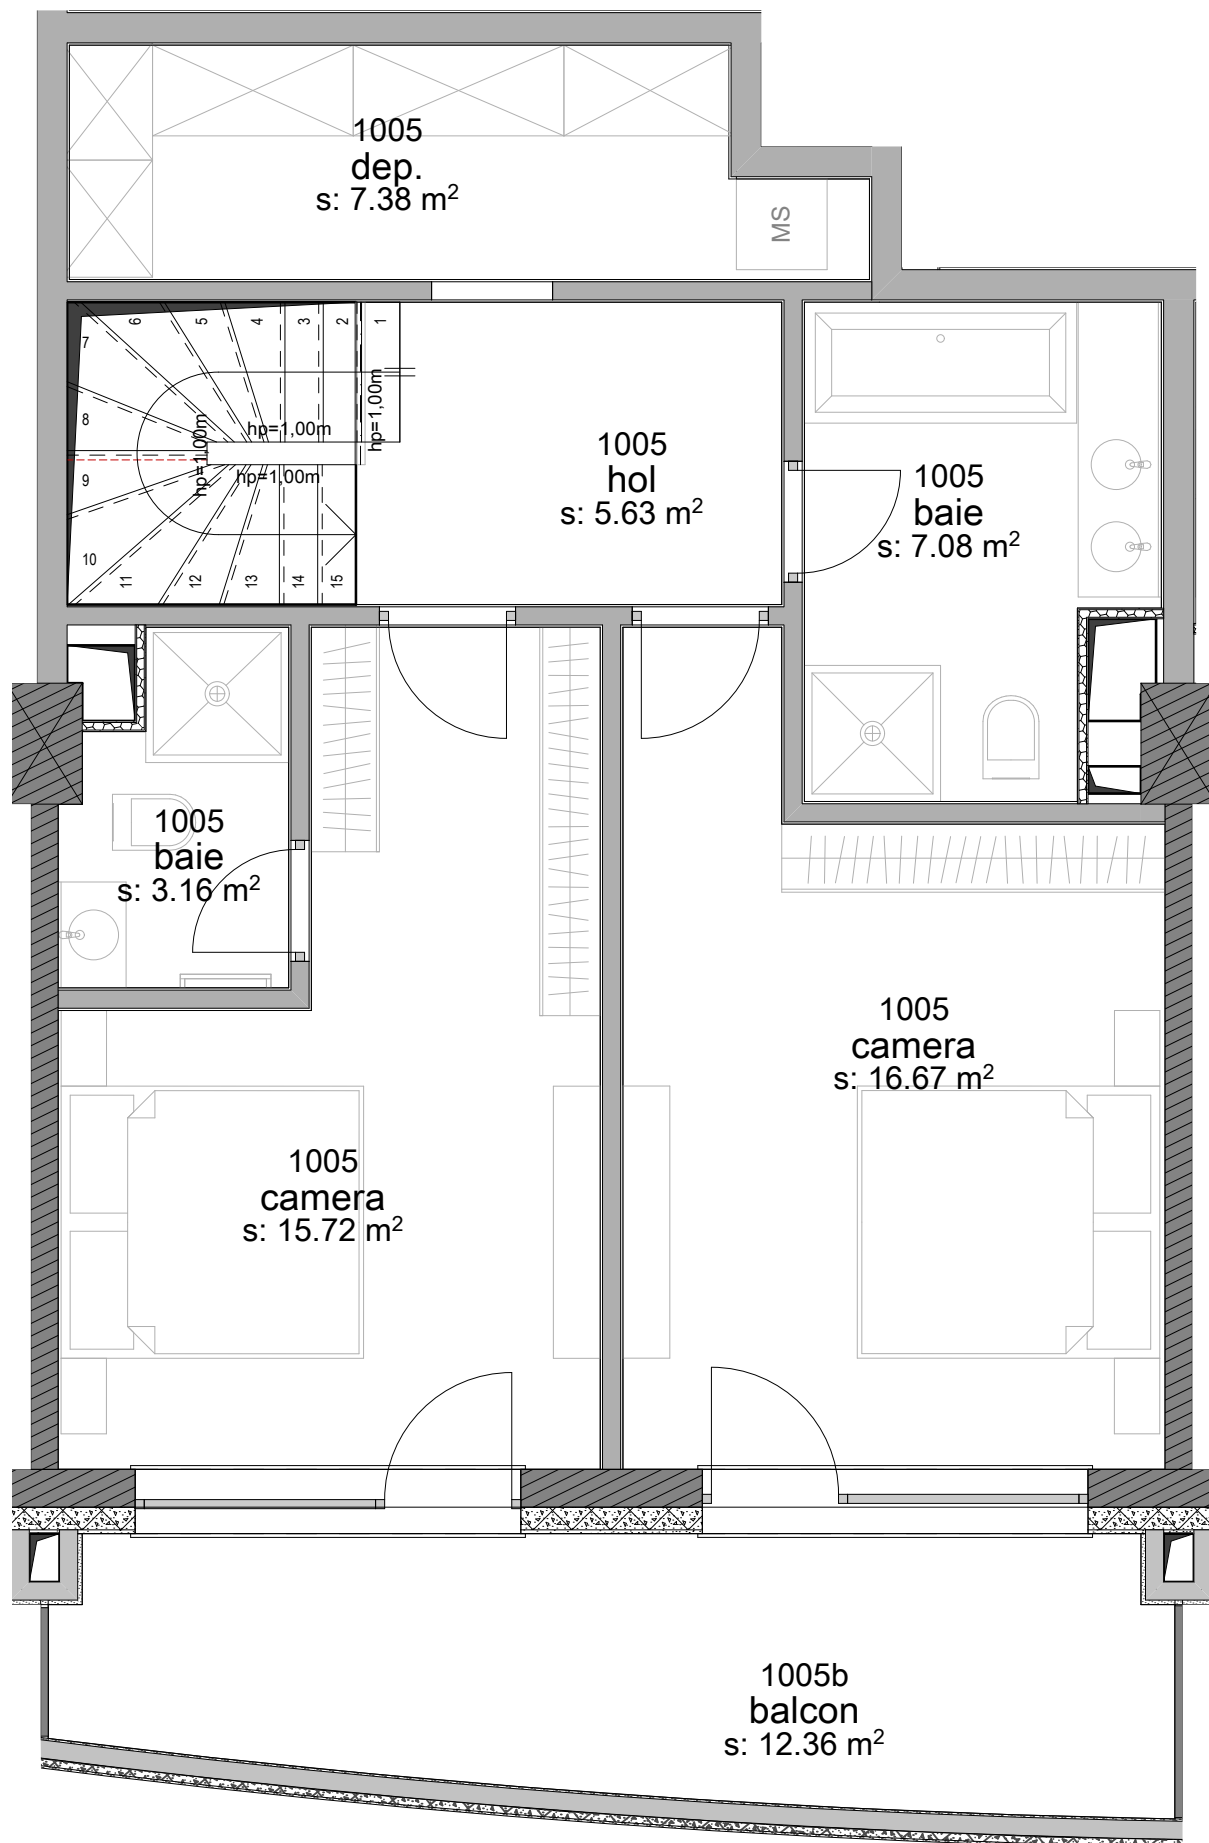

Etaj 10

Zboară spre noua ta viață!

📍 str. Frunzișului nr. 88A

🏗️ scara: A2

🏠 etaje 10-11

🏠 ap. nr. 1005;

🏠 mpu: 114,17

🏠 mp terasa: 24,72

Wings

Etaj 11

Zboară spre noua ta viață!

str. Frunzișului nr. 88A

scara: A2

etaje 10-11

ap. nr. 1005;

mpu: 114,17

mp terasa: 24,72

Wings