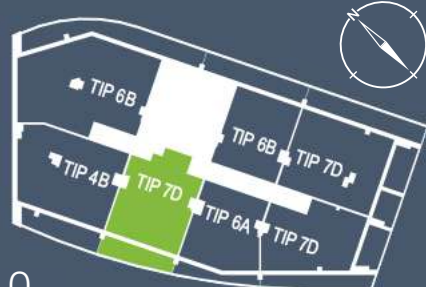

Etaj 10

Zboară spre noua ta viață!

📍 str. Frunzișului nr. 88A

🏗️ scara: A2

🏠 etaje 10-11

🏠 ap. nr. 1005;

🏠 mpu: 114,17

🏠 mp terasa: 24,72

Wings

Etaj 11

Zboară spre noua ta viață!

str. Frunzișului nr. 88A

scara: A2

etaje 10-11

ap. nr. 1005;

mpu: 114,17