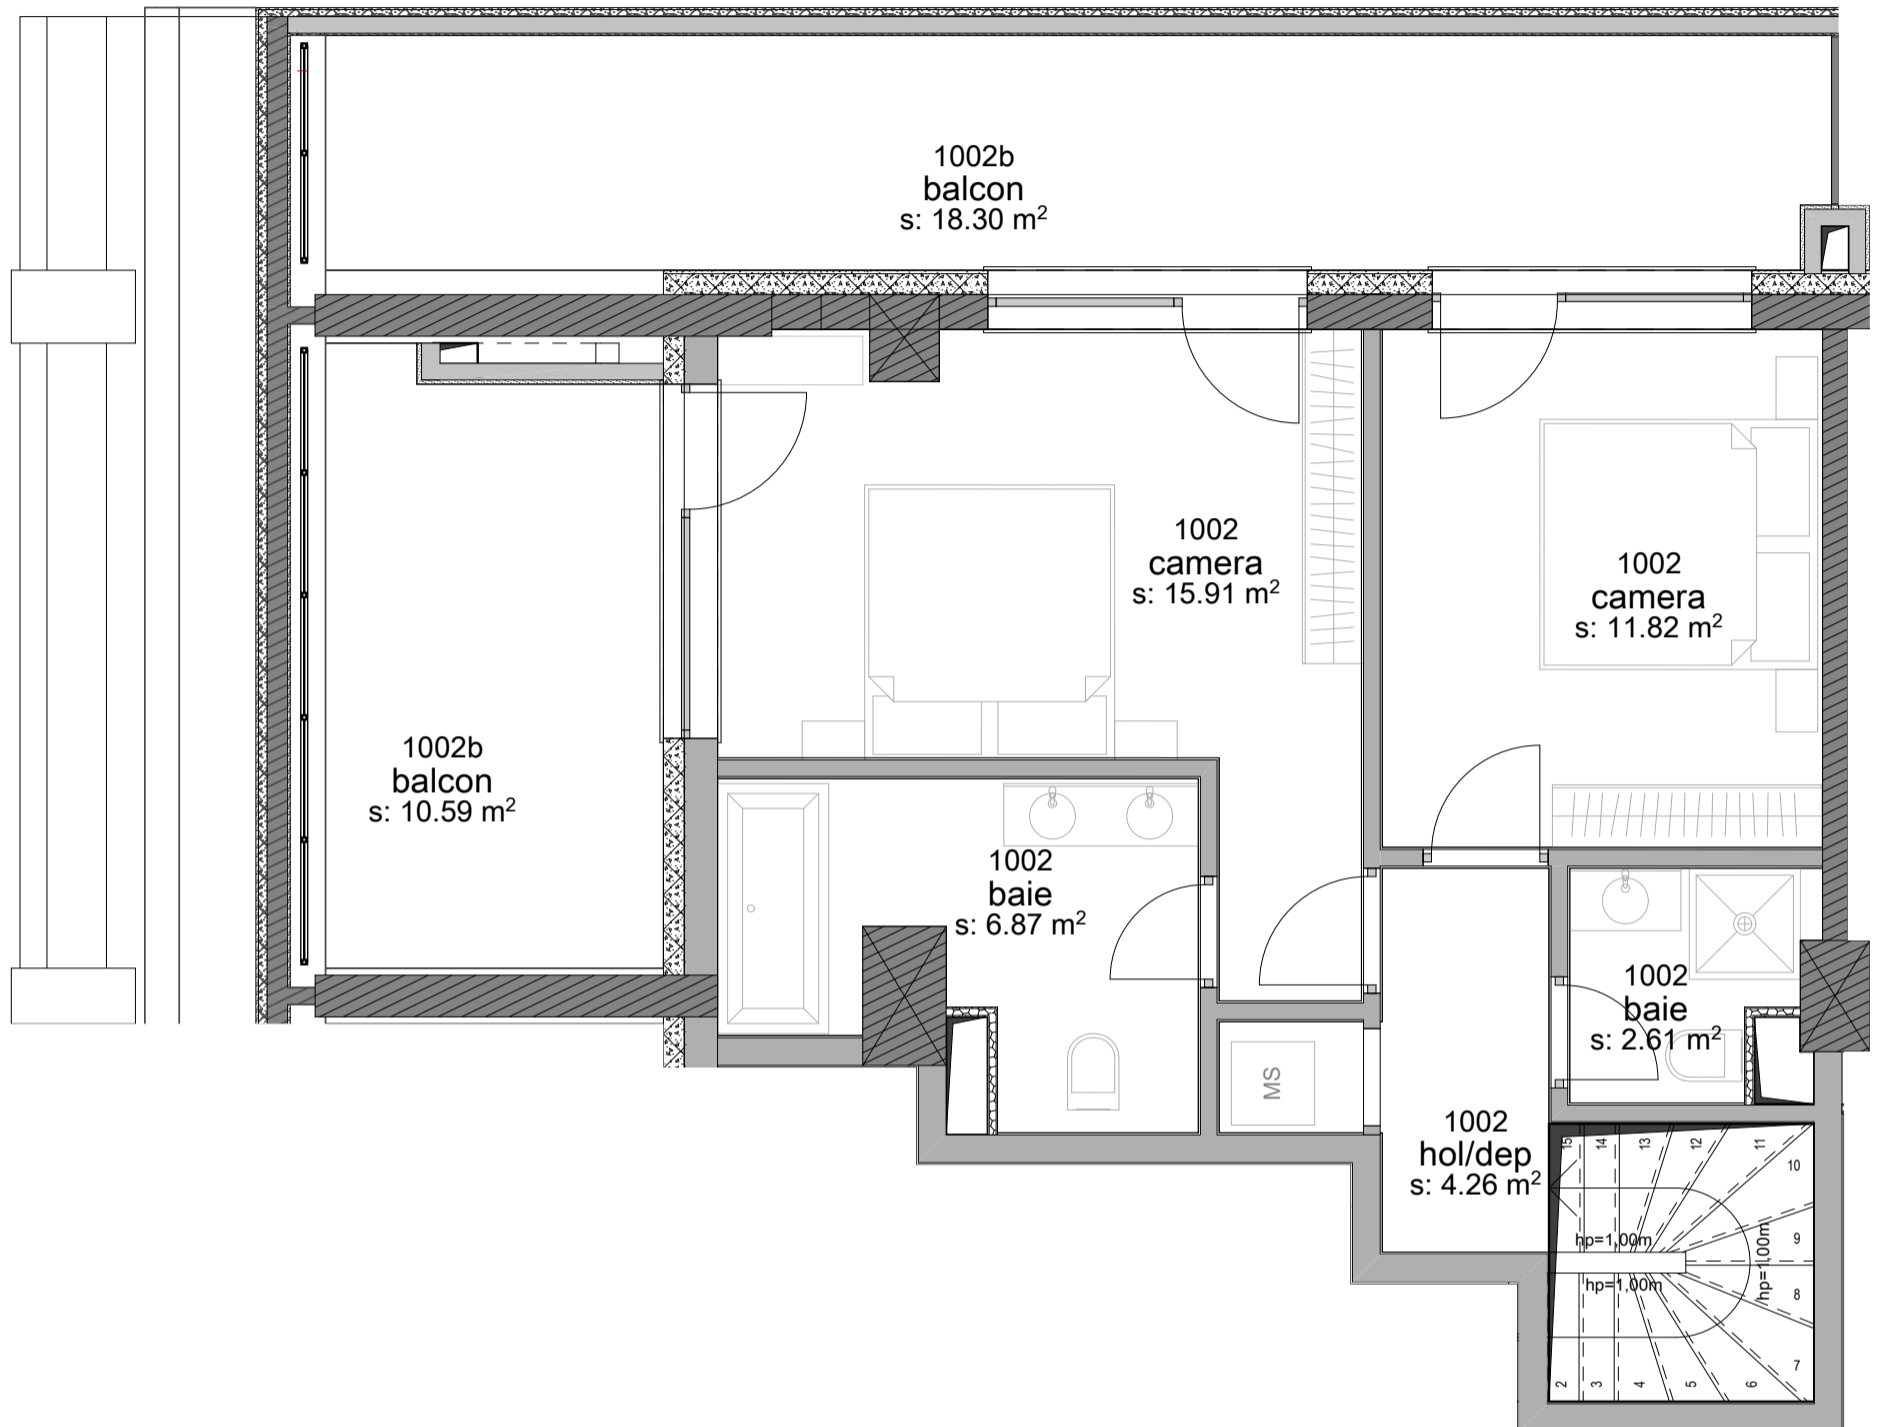

Etaj 10

Zboară spre noua ta viață!

Wings

📍 str. Frunzișului nr. 88A

🏗️ scara: A2

🏠 etaje 10-11

🏠 ap. nr. 1002;

🏠 mpu: 109,75

🏠 mp terasa: 64,06

Etaj 11

Zboară spre noua ta viață!

Wings

str. Frunzișului nr. 88A

scara: A2

etaje 10-11

ap. nr. 1002;

mpu: 109,75

mp terasa: 64,06