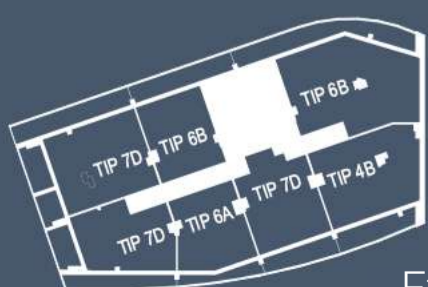

Etaj 10

Zboară spre noua ta viață!

Wings

📍 str. Frunzișului nr. 88A

🏗️ scara: A2

🏠 etaje 10-11

🏠 ap. nr. 1002;

🏠 mpu: 109,75

🏠 mp terasa: 64,06

Etaj 11

Zboară spre noua ta viață!

Wings

str. Frunzișului nr. 88A

scara: A2

etaje 10-11

ap. nr. 1002;

mpu: 109,75

mp terasa: 64,06