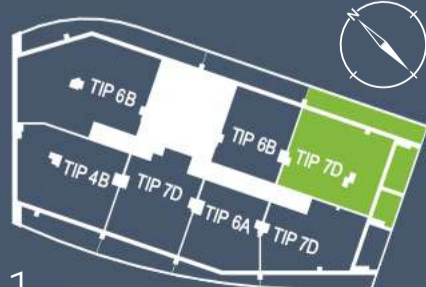

Etaj 10

Zboară spre noua ta viață!

Wings

📍 str. Frunzișului nr. 88A

🏗️ scara: A2

🏠 etaje 10-11

🏠 ap. nr. 1002;

🏠 mpu: 109,75

🏠 mp terasa: 64,06

Etaj 11

Zboară spre noua ta viață!

Wings

str. Frunzișului nr. 88A

scara: A2

etaje 10-11

ap. nr. 1002;

mpu: 109,75

mp terasa: 64,06