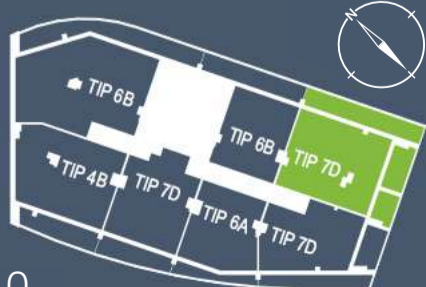

Etaj 10

Zboară spre noua ta viață!

Wings

📍 str. Frunzișului nr. 88A

🏗️ scara: A2

🏠 etaje 10-11

🏠 ap. nr. 1002;

🏠 mpu: 109,75

🏠 mp terasa: 64,06

Etaj 11

Zboară spre noua ta viață!

Wings

str. Frunzișului nr. 88A

scara: A2

etaje 10-11

ap. nr. 1002;

mpu: 109,75

mp terasa: 64,06