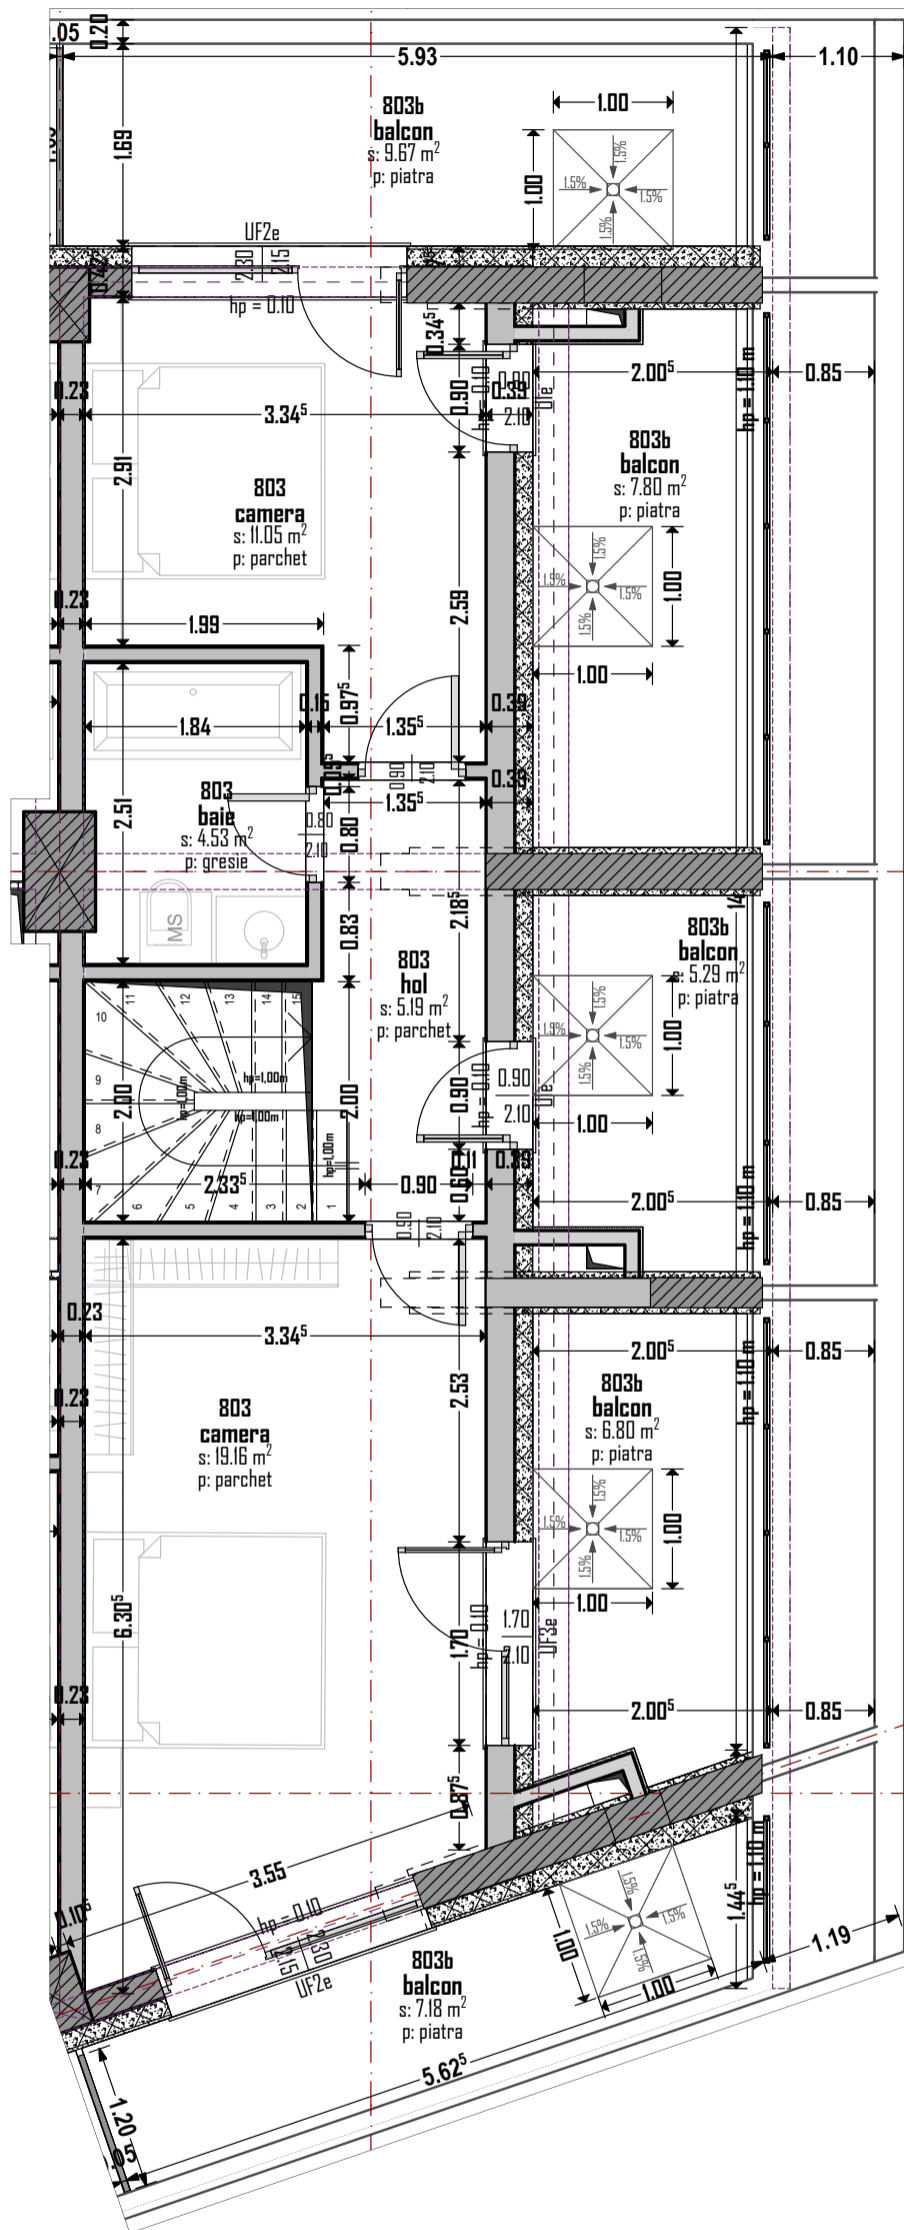

Etaj 8

Zboară spre noua ta viață!

Wings

- str. Frunzișului nr. 88A
- scara: A2
- etaje 8-9
- ap. nr. 803;
- mpu: 94,09
- mp terasa: 74,47

# Apartment cu 3 camere nr. 803-2

S.U.: 94,04 m<sup>2</sup>

dormitor 1 11,05 m<sup>2</sup>  
dormitor 2 19,16 m<sup>2</sup>  
terase total 36,74 m<sup>2</sup>

Etaj 9

Zboară spre noua ta viață!

Wings

- str. Frunzișului nr. 88A
- scara: A2
- etaje 8-9
- ap. nr. 803;
- mpu: 94,09
- mp terasa: 74,47