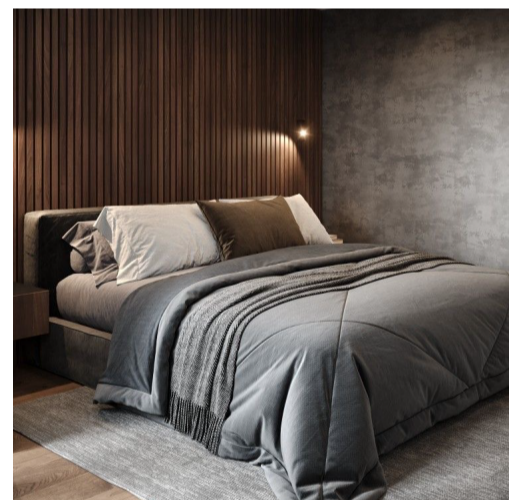

Apartment cu 3 camere nr. 803-2

S.U.: 94,04 m²

dormitor 1 11,05 m²
dormitor 2 19,16 m²
terase total 36,74 m²

Etaj 9

Zboară spre noua ta viață!

Wings

- str. Frunzișului nr. 88A
- scara: A2
- etaje 8-9
- ap. nr. 803;
- mpu: 94,09
- mp terasa: 74,47