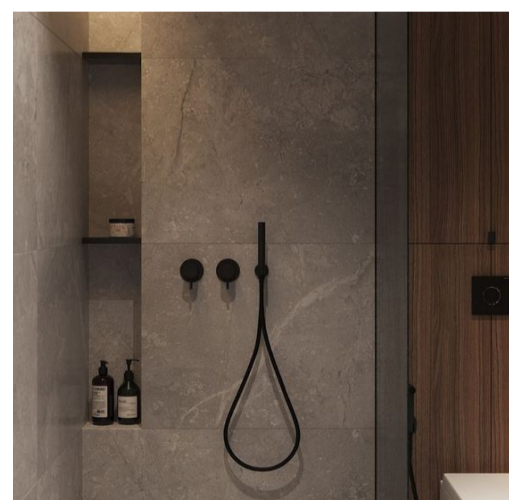

Apartment cu 3 camere nr. 803-2

S.U.: 94,04 m²

dormitor 1 11,05 m²
dormitor 2 19,16 m²
terase total 36,74 m²

Etaj 9

Zboară spre noua ta viață!

Wings

- str. Frunzișului nr. 88A
- scara: A2
- etaje 8-9
- ap. nr. 803;
- mpu: 94,09
- mp terasa: 74,47